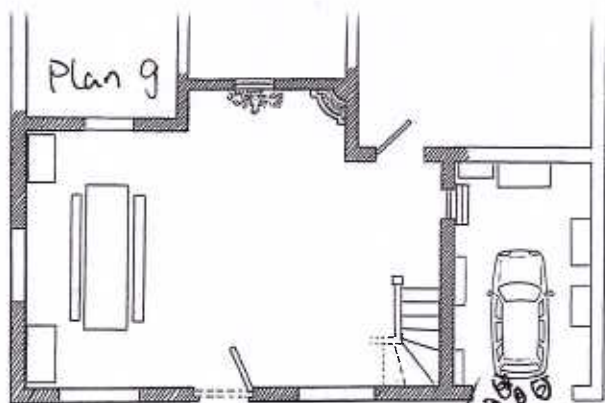

TRAVELLING -
ARQIERE

11
PANO
VERTICAL

12

13

14

Plusieurs plans au sol du ch  let
(   regraphier pour positionner les personnages & cam  ras pour chaque plan)

Decoupage

séquence	plan	valeur de plan	mouvement de caméra	description
1	1	gros plan des oiseaux	zoom arrière	la famille d'oiseau
1	2	plan d'ensemble	pano avec la voiture	une voiture apparaît entre les virage
1	3	plan d'ensemble	fixe	la voiture dans la forêt
1	4	plan d'ensemble	fixe	la voiture dans la forêt
1	5	plan large	pano avec la voiture	la voiture arrive devant un chalet
1	6	plan demi-ensemble	pano vertical	GEORGE ouvre la porte du garage
1	7	plan pied	fixe	rentrer la voiture et toute la famille descend --> GEORGE ouvre coffre
1	8	plan américain	fixe	conversation entre GEORGE et BEN . Une cage à la main de BEN
1	9	plan taille	fixe	conversation entre GEORGE et BEN . Une cage à la main de BEN. ANNA demande l'aide de EVA
1	10	plan américain	travelling arrière	BEN prend un carton et marche vers la porte du chalet
1	11	plan américain	pano vertical	GEORGE ouvre la porte, EVA et ANNA prennent un carton vers la porte
1	12	plan épaule	fixe	tout le monde entre au chalet, BEN demande <<je pose ça où>>
2	1	plan taille	fixe	GEORGE ouvre le volet
2	2	plan épaule	fixe	GEORGE répond BEN