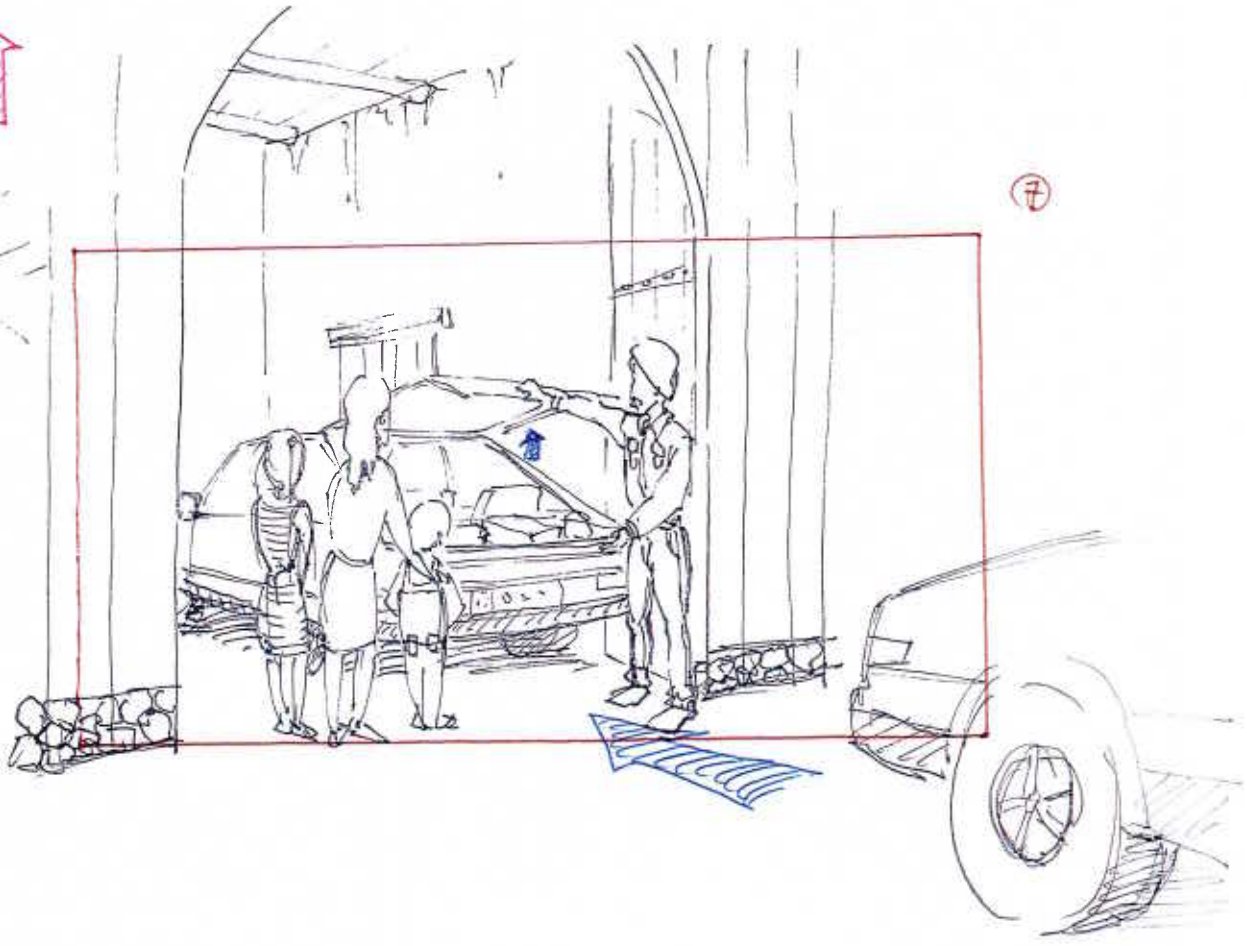

STORY - BOARD

ZHANG Yinghao
<B2>

Unit Commentaire, etc
1998 Jan 14
I

① ZOOM ARIERE

PANO ②

3

4

③ PANO

II

⑥ PANO-VERTICAL

peut-être même dans la station

8

9

CADRE 2

CADRE 1

10

TRAVELLING -
ARQIERE

11
PANO
VERTICAL

12

13

14

Plusieurs plans au sol du ch  let
(   regraphier pour positionner les personnages & cam  ras pour chaque plan)

Decoupage

séquence	plan	valeur de plan	mouvement de caméra	description
1	1	gros plan des oiseaux	zoom arrière	la famille d'oiseau
1	2	plan d'ensemble	pano avec la voiture	une voiture apparaît entre les virage
1	3	plan d'ensemble	fixe	la voiture dans la forêt
1	4	plan d'ensemble	fixe	la voiture dans la forêt
1	5	plan large	pano avec la voiture	la voiture arrive devant un chalet
1	6	plan demi-ensemble	pano vertical	GEORGE ouvre la porte du garage
1	7	plan pied	fixe	rentrer la voiture et toute la famille descend --> GEORGE ouvre coffre
1	8	plan américain	fixe	conversation entre GEORGE et BEN . Une cage à la main de BEN
1	9	plan taille	fixe	conversation entre GEORGE et BEN . Une cage à la main de BEN. ANNA demande l'aide de EVA
1	10	plan américain	travelling arrière	BEN prend un carton et marche vers la porte du chalet
1	11	plan américain	pano vertical	GEORGE ouvre la porte, EVA et ANNA prennent un carton vers la porte
1	12	plan épaule	fixe	tout le monde entre au chalet, BEN demande <<je pose ça où>>
2	1	plan taille	fixe	GEORGE ouvre le volet
2	2	plan épaule	fixe	GEORGE répond BEN