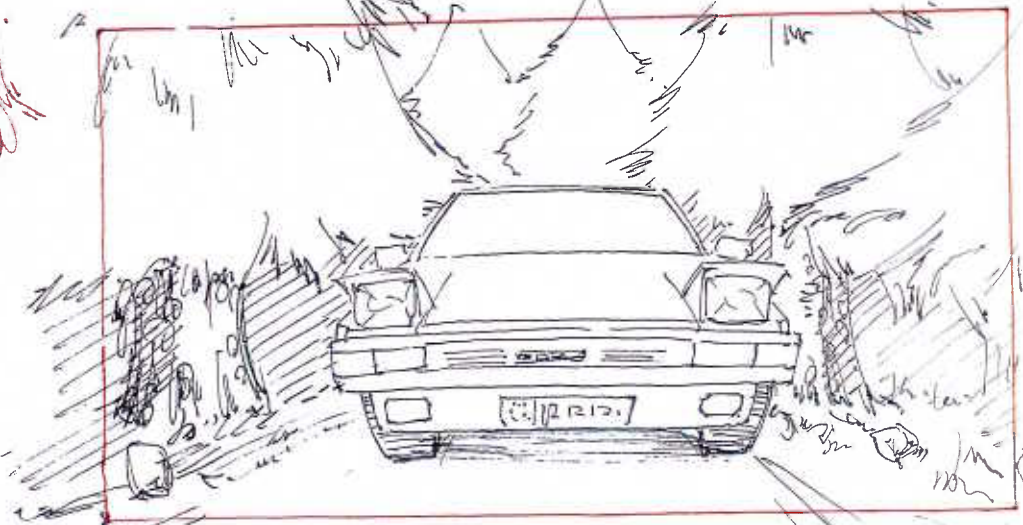

STORY - BOARD

ZHANG Yinghao
<B2>

Unit Commentaire, etc
1998 Jan 14
I

① ZOOM ARIERE

PANO ②

3

4

③ PANO

II

⑥ PANO-VERTICAL

peut-être même dans la station

8

9

CADRE 2

CADRE 1

10

TRAVELLING -
ARQIERE

11
PANO
VERTICAL

12

13

14

Plusieurs plans au sol du ch  let
(   regraphier pour positionner les personnages & cam  ras pour chaque plan)

Decoupage

séquence	plan	valeur de plan	mouvement de caméra	description
1	1	gros plan des oiseaux	zoom arrière	la famille d'oiseau
1	2	plan d'ensemble	pano avec la voiture	une voiture apparaît entre les virage
1	3	plan d'ensemble	fixe	la voiture dans la forêt
1	4	plan d'ensemble	fixe	la voiture dans la forêt
1	5	plan large	pano avec la voiture	la voiture arrive devant un chalet
1	6	plan demi-ensemble	pano vertical	GEORGE ouvre la porte du garage
1	7	plan pied	fixe	rentrer la voiture et toute la famille descend --> GEORGE ouvre coffre
1	8	plan américain	fixe	conversation entre GEORGE et BEN . Une cage à la main de BEN
1	9	plan taille	fixe	conversation entre GEORGE et BEN . Une cage à la main de BEN. ANNA demande l'aide de EVA
1	10	plan américain	travelling arrière	BEN prend un carton et marche vers la porte du chalet
1	11	plan américain	pano vertical	GEORGE ouvre la porte, EVA et ANNA prennent un carton vers la porte
1	12	plan épaule	fixe	tout le monde entre au chalet, BEN demande <<je pose ça où>>
2	1	plan taille	fixe	GEORGE ouvre le volet
2	2	plan épaule	fixe	GEORGE répond BEN