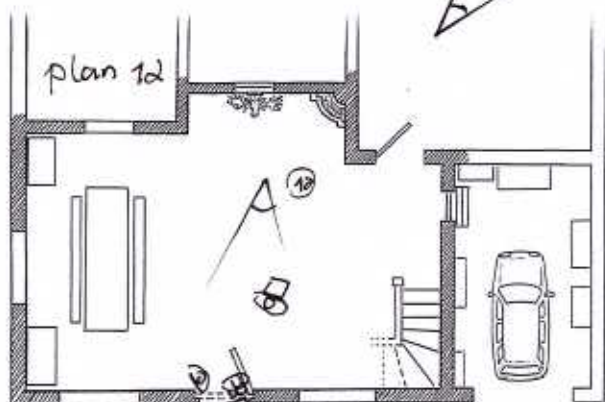

TRAVELLING -
ARQIERE

11
PANO
VERTICAL

12

13

14

Plusieurs plans au sol du ch  let
(   regraphier pour positionner les personnages & cam  ras pour chaque plan)

Decoupage

séquence	plan	valeur de plan	mouvement de caméra	description
1	1	gros plan des oiseaux	zoom arrière	la famille d'oiseau
1	2	plan d'ensemble	pano avec la voiture	une voiture apparaît entre les virage
1	3	plan d'ensemble	fixe	la voiture dans la forêt
1	4	plan d'ensemble	fixe	la voiture dans la forêt
1	5	plan large	pano avec la voiture	la voiture arrive devant un chalet
1	6	plan demi-ensemble	pano vertical	GEORGE ouvre la porte du garage
1	7	plan pied	fixe	rentrer la voiture et toute la famille descend --> GEORGE ouvre coffre
1	8	plan américain	fixe	conversation entre GEORGE et BEN . Une cage à la main de BEN
1	9	plan taille	fixe	conversation entre GEORGE et BEN . Une cage à la main de BEN. ANNA demande l'aide de EVA
1	10	plan américain	travelling arrière	BEN prend un carton et marche vers la porte du chalet
1	11	plan américain	pano vertical	GEORGE ouvre la porte, EVA et ANNA prennent un carton vers la porte
1	12	plan épaule	fixe	tout le monde entre au chalet, BEN demande <<je pose ça où>>
2	1	plan taille	fixe	GEORGE ouvre le volet
2	2	plan épaule	fixe	GEORGE répond BEN