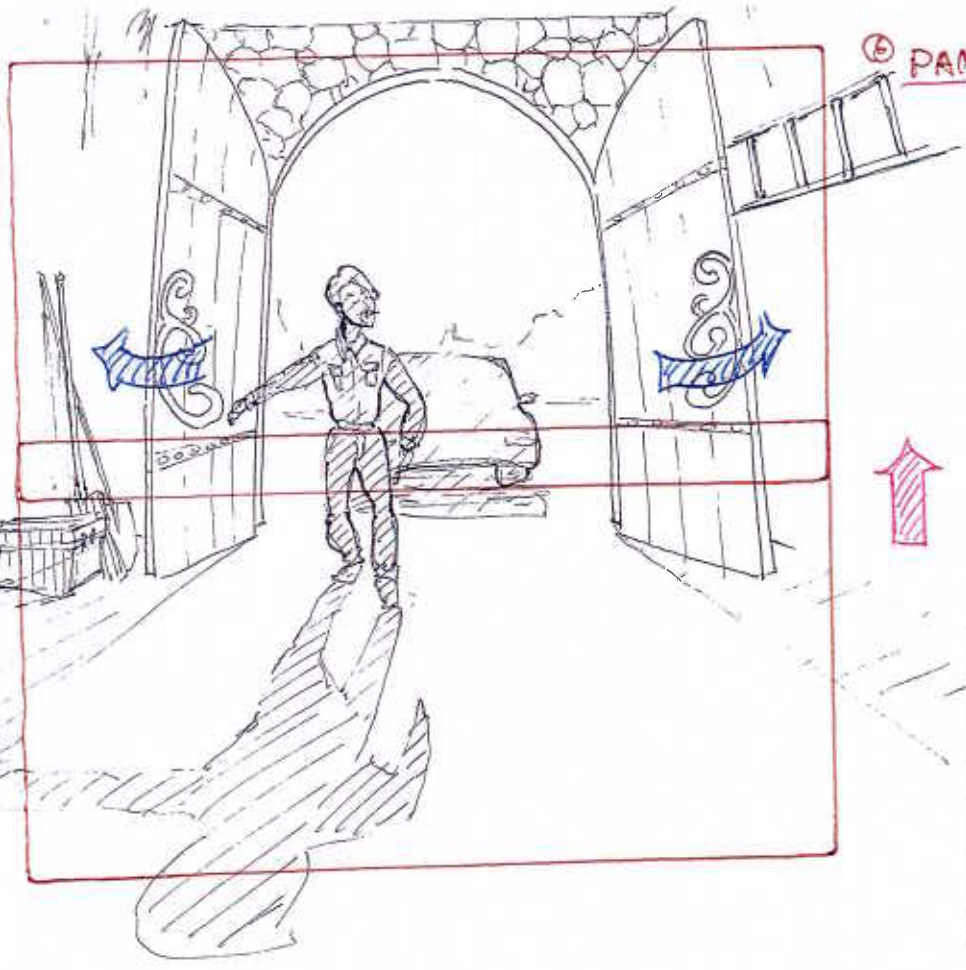

⑥ PANO-VERTICAL