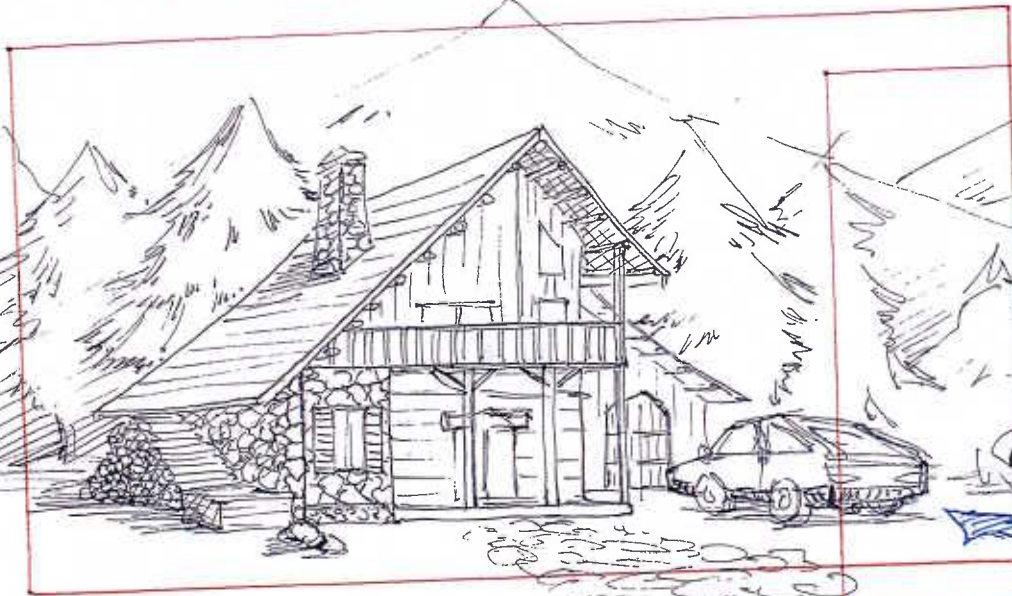

STORY - BOARD

ZHANG Yinghao
<B2>

Unit Commentaire, etc
1998 Jan 14
I

① ZOOM ARIERE

PANO ②

3

4

③ PANO

II

⑥ PANO-VERTICAL

peut-être même dans la station

8

9

CADRE 2

CADRE 1

10

TRAVELLING -
ARQIERE

11
PANO
VERTICAL

12

13

14

Plusieurs plans au sol du ch  let
(   regraphier pour positionner les personnages & cam  ras pour chaque plan)

Decoupage

séquence	plan	valeur de plan	mouvement de caméra	description
1	1	gros plan des oiseaux	zoom arrière	la famille d'oiseau
1	2	plan d'ensemble	pano avec la voiture	une voiture apparaît entre les virage
1	3	plan d'ensemble	fixe	la voiture dans la forêt
1	4	plan d'ensemble	fixe	la voiture dans la forêt
1	5	plan large	pano avec la voiture	la voiture arrive devant un chalet
1	6	plan demi-ensemble	pano vertical	GEORGE ouvre la porte du garage
1	7	plan pied	fixe	rentrer la voiture et toute la famille descend --> GEORGE ouvre coffre
1	8	plan américain	fixe	conversation entre GEORGE et BEN . Une cage à la main de BEN
1	9	plan taille	fixe	conversation entre GEORGE et BEN . Une cage à la main de BEN. ANNA demande l'aide de EVA
1	10	plan américain	travelling arrière	BEN prend un carton et marche vers la porte du chalet
1	11	plan américain	pano vertical	GEORGE ouvre la porte, EVA et ANNA prennent un carton vers la porte
1	12	plan épaule	fixe	tout le monde entre au chalet, BEN demande <<je pose ça où>>
2	1	plan taille	fixe	GEORGE ouvre le volet
2	2	plan épaule	fixe	GEORGE répond BEN