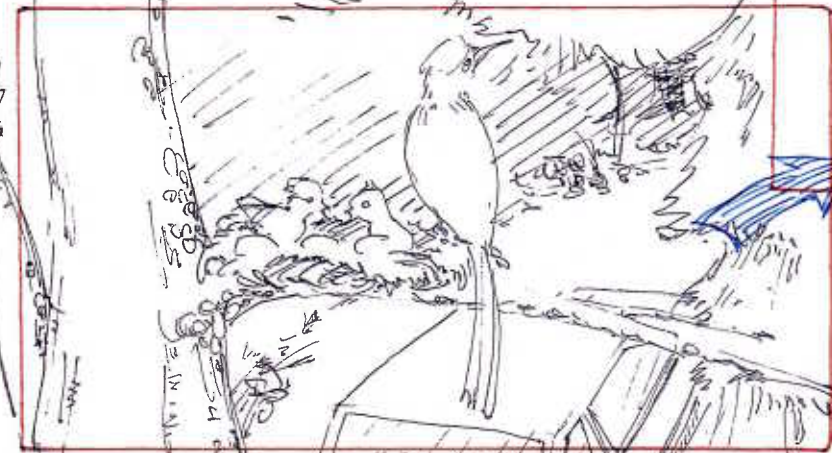

STORY - BOARD

ZHANG Yinghao
<B2>

Unit Commentaire, etc
1998 Jan 14
I

① ZOOM ARIERE

PANO ②

3

4

③ PANO

TRAVELLING -
ARQIERE

11
PANO
VERTICAL

12

13

14

Plusieurs plans au sol du ch  let
(   regraphier pour positionner les personnages & cam  ras pour chaque plan)

Decoupage

séquence	plan	valeur de plan	mouvement de caméra	description
1	1	gros plan des oiseaux	zoom arrière	la famille d'oiseau
1	2	plan d'ensemble	pano avec la voiture	une voiture apparaît entre les virage
1	3	plan d'ensemble	fixe	la voiture dans la forêt
1	4	plan d'ensemble	fixe	la voiture dans la forêt
1	5	plan large	pano avec la voiture	la voiture arrive devant un chalet
1	6	plan demi-ensemble	pano vertical	GEORGE ouvre la porte du garage
1	7	plan pied	fixe	rentrer la voiture et toute la famille descend --> GEORGE ouvre coffre
1	8	plan américain	fixe	conversation entre GEORGE et BEN . Une cage à la main de BEN
1	9	plan taille	fixe	conversation entre GEORGE et BEN . Une cage à la main de BEN. ANNA demande l'aide de EVA
1	10	plan américain	travelling arrière	BEN prend un carton et marche vers la porte du chalet
1	11	plan américain	pano vertical	GEORGE ouvre la porte, EVA et ANNA prennent un carton vers la porte
1	12	plan épaule	fixe	tout le monde entre au chalet, BEN demande <<je pose ça où>>
2	1	plan taille	fixe	GEORGE ouvre le volet
2	2	plan épaule	fixe	GEORGE répond BEN