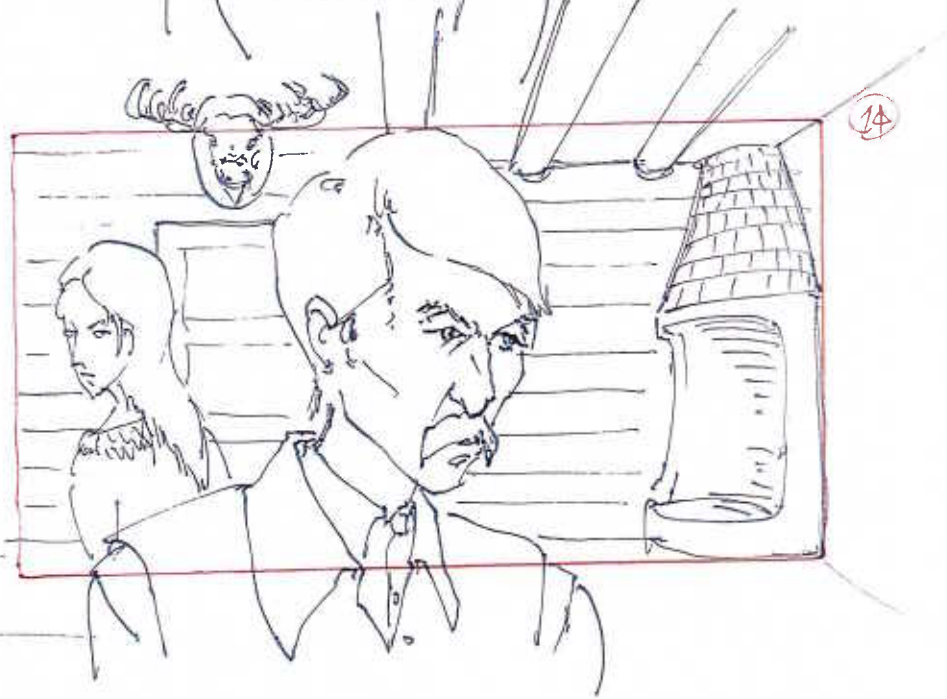

TRAVELLING -
ARQIERE

11
PANO
VERTICAL

12

13

14

Plusieurs plans au sol du ch  let
(   regraphier pour positionner les personnages & cam  ras pour chaque plan)

Decoupage

séquence	plan	valeur de plan	mouvement de caméra	description
1	1	gros plan des oiseaux	zoom arrière	la famille d'oiseau
1	2	plan d'ensemble	pano avec la voiture	une voiture apparaît entre les virage
1	3	plan d'ensemble	fixe	la voiture dans la forêt
1	4	plan d'ensemble	fixe	la voiture dans la forêt
1	5	plan large	pano avec la voiture	la voiture arrive devant un chalet
1	6	plan demi-ensemble	pano vertical	GEORGE ouvre la porte du garage
1	7	plan pied	fixe	rentrer la voiture et toute la famille descend --> GEORGE ouvre coffre
1	8	plan américain	fixe	conversation entre GEORGE et BEN . Une cage à la main de BEN
1	9	plan taille	fixe	conversation entre GEORGE et BEN . Une cage à la main de BEN. ANNA demande l'aide de EVA
1	10	plan américain	travelling arrière	BEN prend un carton et marche vers la porte du chalet
1	11	plan américain	pano vertical	GEORGE ouvre la porte, EVA et ANNA prennent un carton vers la porte
1	12	plan épaule	fixe	tout le monde entre au chalet, BEN demande <<je pose ça où>>
2	1	plan taille	fixe	GEORGE ouvre le volet
2	2	plan épaule	fixe	GEORGE répond BEN