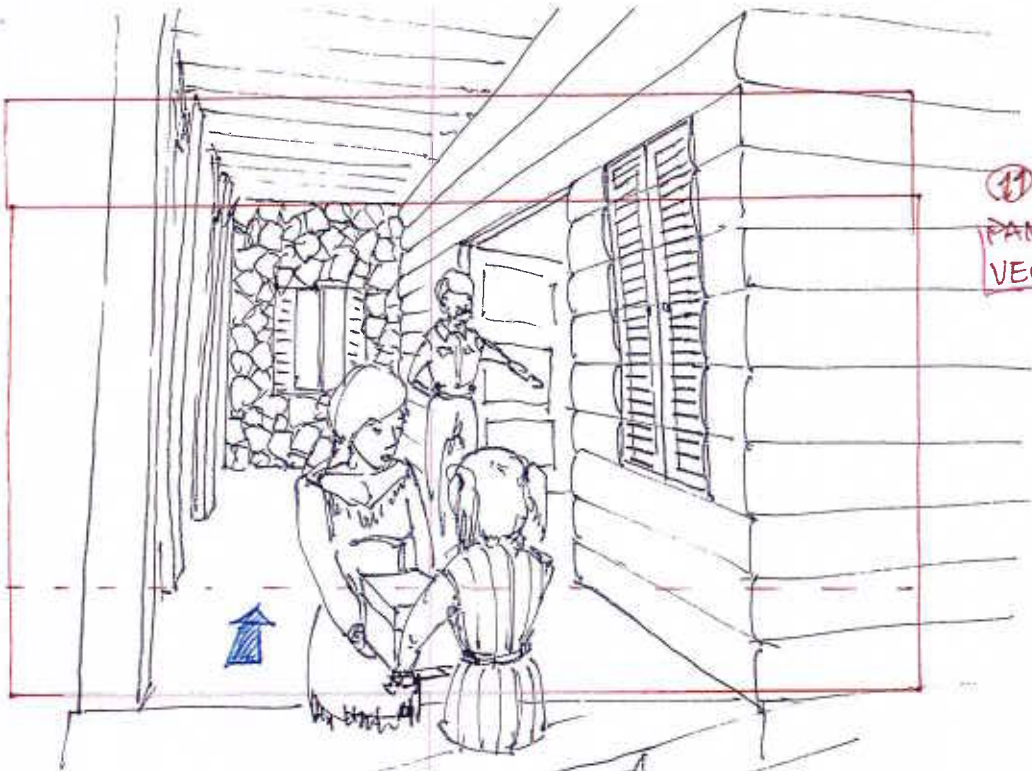

II

⑥ PANO-VERTICAL

peut-être même dans la station

8

9

CADRE 2

CADRE 1

10

TRAVELLING -
ARQIERE

11
PANO
VERTICAL

12

13

14

Plusieurs plans au sol du ch  let
(   regraphier pour positionner les personnages & cam  ras pour chaque plan)

Decoupage

séquence	plan	valeur de plan	mouvement de caméra	description
1	1	gros plan des oiseaux	zoom arrière	la famille d'oiseau
1	2	plan d'ensemble	pano avec la voiture	une voiture apparaît entre les virage
1	3	plan d'ensemble	fixe	la voiture dans la forêt
1	4	plan d'ensemble	fixe	la voiture dans la forêt
1	5	plan large	pano avec la voiture	la voiture arrive devant un chalet
1	6	plan demi-ensemble	pano vertical	GEORGE ouvre la porte du garage
1	7	plan pied	fixe	rentrer la voiture et toute la famille descend --> GEORGE ouvre coffre
1	8	plan américain	fixe	conversation entre GEORGE et BEN . Une cage à la main de BEN
1	9	plan taille	fixe	conversation entre GEORGE et BEN . Une cage à la main de BEN. ANNA demande l'aide de EVA
1	10	plan américain	travelling arrière	BEN prend un carton et marche vers la porte du chalet
1	11	plan américain	pano vertical	GEORGE ouvre la porte, EVA et ANNA prennent un carton vers la porte
1	12	plan épaule	fixe	tout le monde entre au chalet, BEN demande <<je pose ça où>>
2	1	plan taille	fixe	GEORGE ouvre le volet
2	2	plan épaule	fixe	GEORGE répond BEN