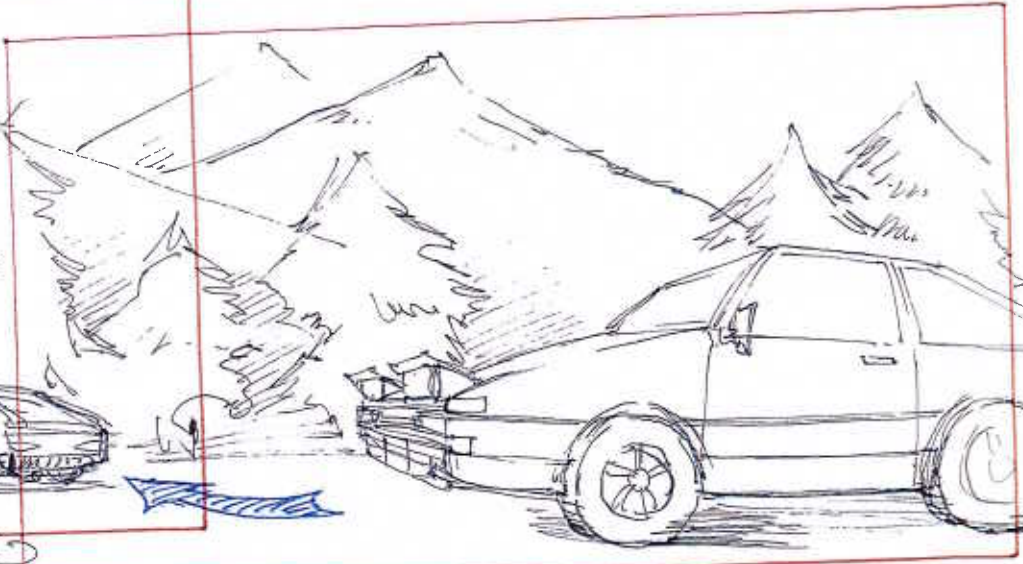

STORY - BOARD

ZHANG Yinghao
<B2>

Unit Commentaire, etc
1998 Jan 14
I

① ZOOM ARIERE

PANO ②

3

4

③ PANO

TRAVELLING -
ARQIERE

11
PANO
VERTICAL

12

13

14

Plusieurs plans au sol du ch  let
(   regraphier pour positionner les personnages & cam  ras pour chaque plan)

Decoupage

séquence	plan	valeur de plan	mouvement de caméra	description
1	1	gros plan des oiseaux	zoom arrière	la famille d'oiseau
1	2	plan d'ensemble	pano avec la voiture	une voiture apparaît entre les virage
1	3	plan d'ensemble	fixe	la voiture dans la forêt
1	4	plan d'ensemble	fixe	la voiture dans la forêt
1	5	plan large	pano avec la voiture	la voiture arrive devant un chalet
1	6	plan demi-ensemble	pano vertical	GEORGE ouvre la porte du garage
1	7	plan pied	fixe	rentrer la voiture et toute la famille descend --> GEORGE ouvre coffre
1	8	plan américain	fixe	conversation entre GEORGE et BEN . Une cage à la main de BEN
1	9	plan taille	fixe	conversation entre GEORGE et BEN . Une cage à la main de BEN. ANNA demande l'aide de EVA
1	10	plan américain	travelling arrière	BEN prend un carton et marche vers la porte du chalet
1	11	plan américain	pano vertical	GEORGE ouvre la porte, EVA et ANNA prennent un carton vers la porte
1	12	plan épaule	fixe	tout le monde entre au chalet, BEN demande <<je pose ça où>>
2	1	plan taille	fixe	GEORGE ouvre le volet
2	2	plan épaule	fixe	GEORGE répond BEN