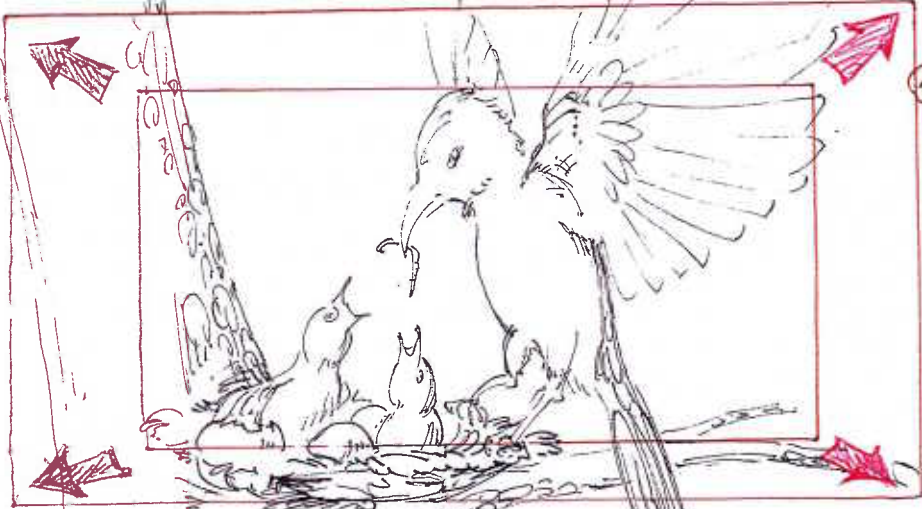

STORY - BOARD

ZHANG Yinghao
<B2>

Unit Commentaire, etc
1998 Jan 14
I

① ZOOM ARIERE

PANO ②

3

4

③ PANO

TRAVELLING -
ARQIERE

11
PANO
VERTICAL

12

13

14

Plusieurs plans au sol du ch  let
(   regraphier pour positionner les personnages & cam  ras pour chaque plan)

Decoupage

séquence	plan	valeur de plan	mouvement de caméra	description
1	1	gros plan des oiseaux	zoom arrière	la famille d'oiseau
1	2	plan d'ensemble	pano avec la voiture	une voiture apparaît entre les virage
1	3	plan d'ensemble	fixe	la voiture dans la forêt
1	4	plan d'ensemble	fixe	la voiture dans la forêt
1	5	plan large	pano avec la voiture	la voiture arrive devant un chalet
1	6	plan demi-ensemble	pano vertical	GEORGE ouvre la porte du garage
1	7	plan pied	fixe	rentrer la voiture et toute la famille descend --> GEORGE ouvre coffre
1	8	plan américain	fixe	conversation entre GEORGE et BEN . Une cage à la main de BEN
1	9	plan taille	fixe	conversation entre GEORGE et BEN . Une cage à la main de BEN. ANNA demande l'aide de EVA
1	10	plan américain	travelling arrière	BEN prend un carton et marche vers la porte du chalet
1	11	plan américain	pano vertical	GEORGE ouvre la porte, EVA et ANNA prennent un carton vers la porte
1	12	plan épaule	fixe	tout le monde entre au chalet, BEN demande <<je pose ça où>>
2	1	plan taille	fixe	GEORGE ouvre le volet
2	2	plan épaule	fixe	GEORGE répond BEN