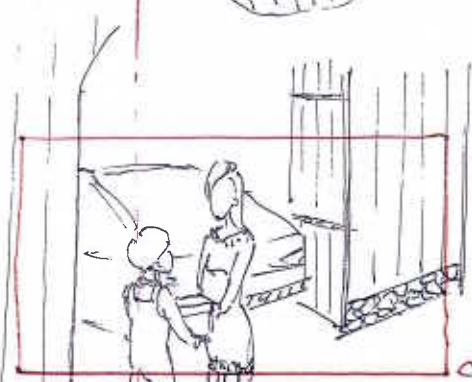

CADRE 1

10

TRAVELLING -
ARQIERE